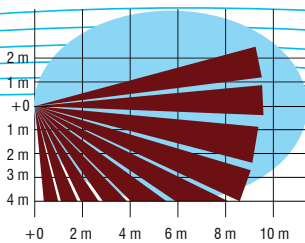

Velvet DT CUT

Rilevatore DOPPIA TECNOLOGIA (uW+IRP) a TENDA

DOUBLE TECHNOLOGY (uW+IRP) CURTAIN DETECTOR

VISTA DALL'ALTO

VISTA LATERALE

Hub-P / Hub-CP

110 mm

44 mm