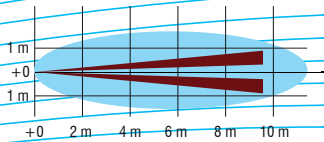

Velvet DT CUT

Rilevatore DOPPIA TECNOLOGIA (uW+IRP) a TENDA

DOUBLE TECHNOLOGY (uW+IRP) CURTAIN DETECTOR

VISTA DALL'ALTO

VISTA LATERALE

Hub-P / Hub-CP

110 mm

44 mm